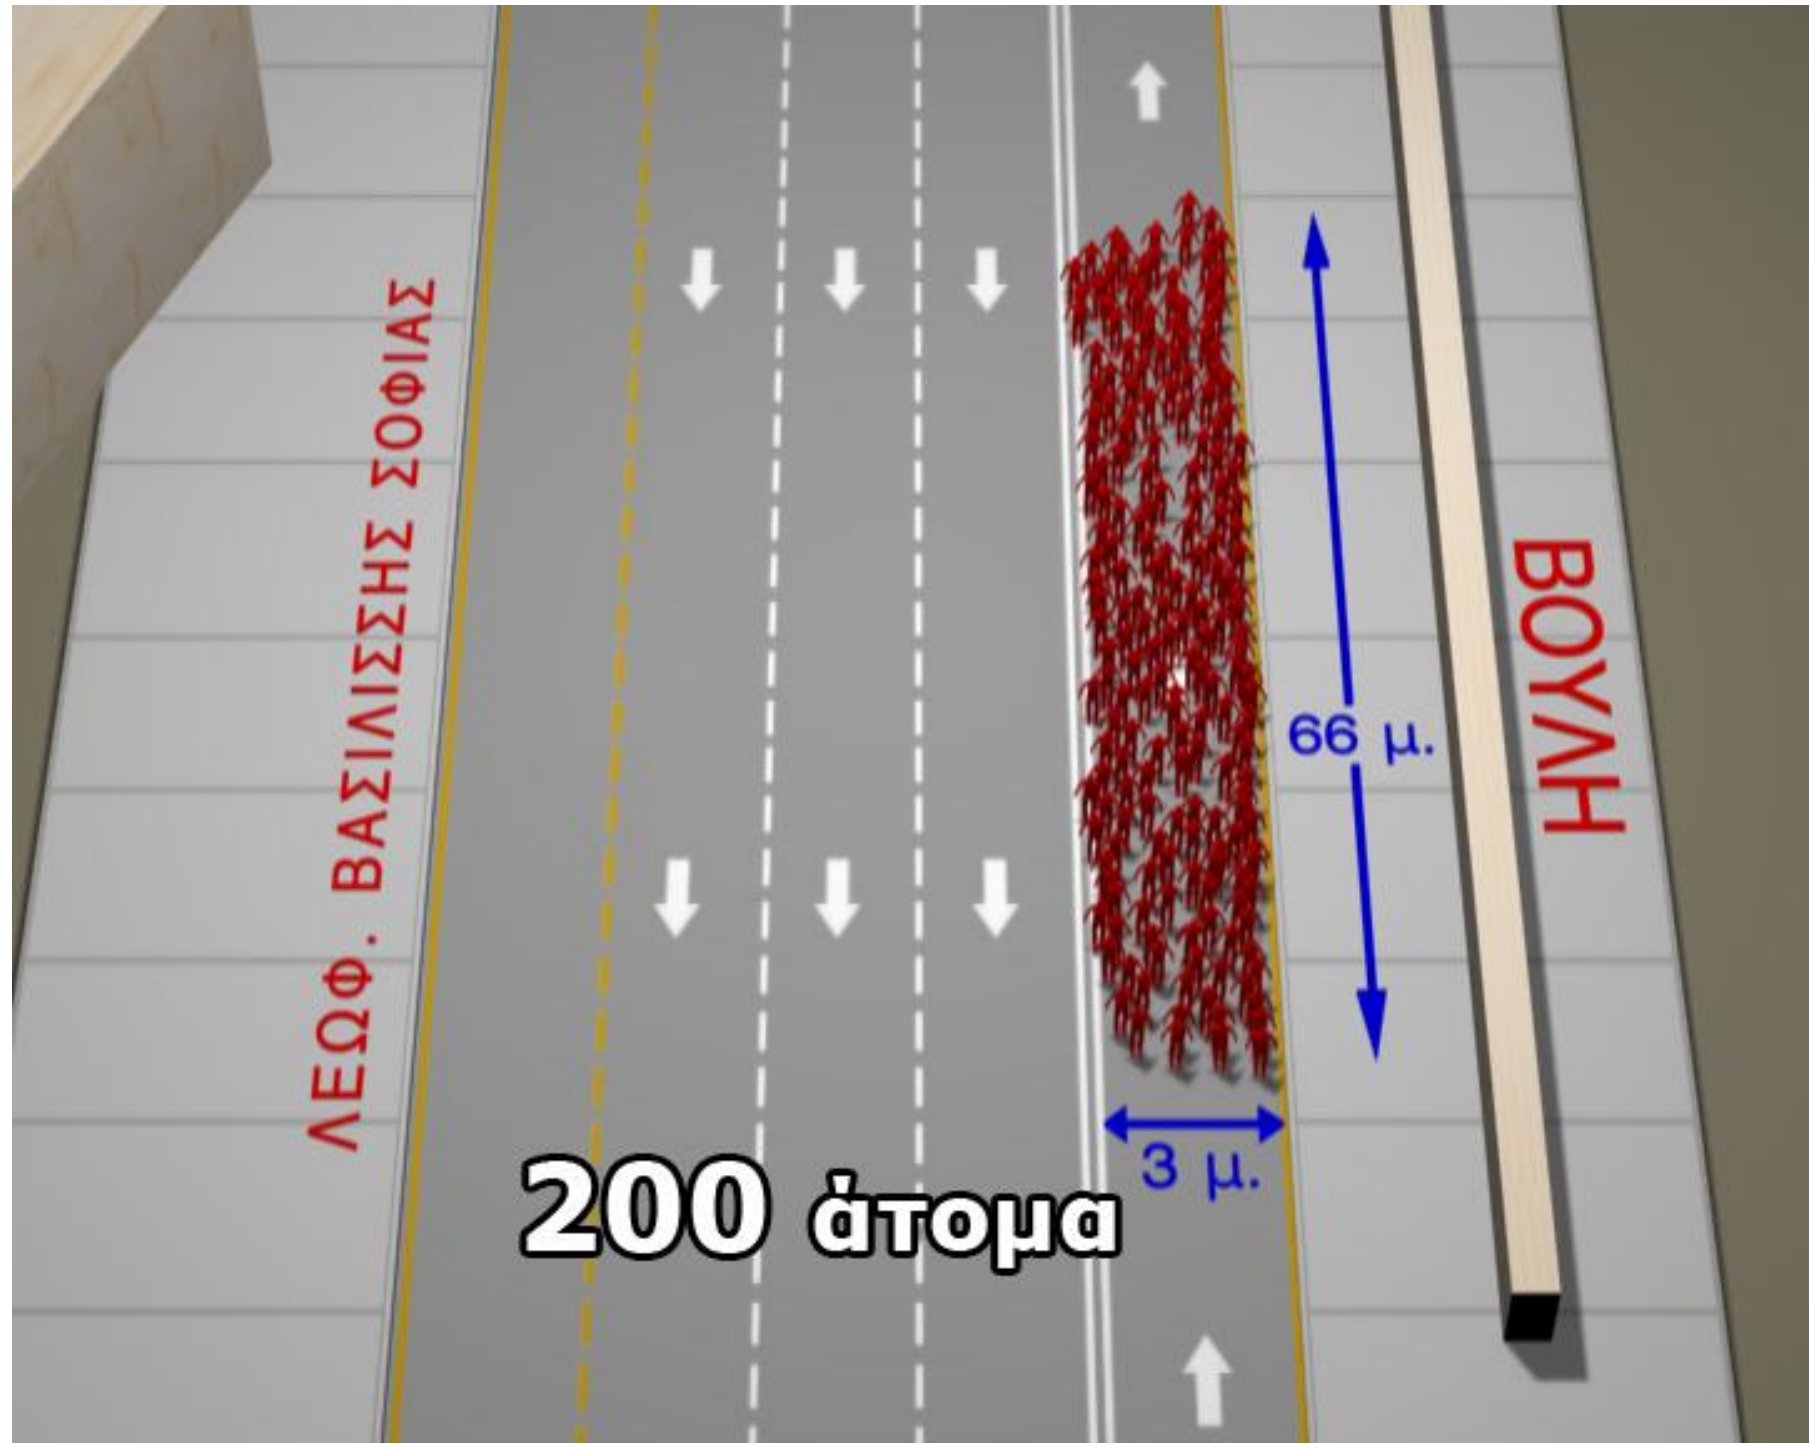

ΛΕΩΦ. ΒΑΣΙΛΙΣΣΗΣ ΣΟΦΙΑΣ

ΒΟΥΛΗ

33 μ.

3 μ.

100 άτομα

ΛΕΩΦ. ΒΑΣΙΛΙΣΣΗΣ ΣΟΦΙΑΣ

**200 άτομα**

66 μ.

3 μ.

ΒΟΥΛΗ

ΛΕΩΦ. ΒΑΣΙΛΙΣΣΗΣ ΣΟΦΙΑΣ

ΒΟΥΛΗ

15 μ.

300 άτομα

ΛΕΩΦ. ΒΑΣΙΛΙΣΣΗΣ ΣΟΦΙΑΣ

**300 άτομα**