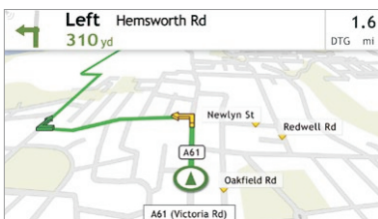

TruMap™ Views