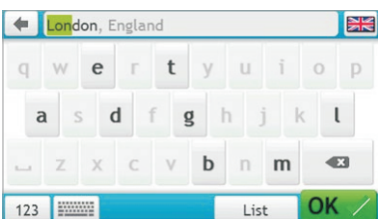

> Βασικά Χαρακτηριστικά

- Ευρεία οθόνη αφής 4,3 ιντσών
- IQ RoutesTM για βέλτιστη πλοήγηση
- Τρισδιάστατη απεικόνιση διασταυρώσεων - δε χάνετε έξοδο!
- LearnMeTM - Προσωποποιημένη εμπειρία πλοήγησης
- Μενού Spirit QuickStartTM
- Ενσωματωμένες πληροφορίες κυκλοφορίας (όπου υποστηρίζεται)
- Οι πιο πρόσφατοι χάρτες μέσω του Total Refresh Map Guarantee
- Προεγκατεστημένα δεδομένα καμερών ασφαλείας - δωρεάν δοκιμή*
- Προφορά ονομασιών δρόμων (TTS)
- Αναζήτηση με λέξη κλειδί
- Πληκτρολόγιο QuickSpellTM
- Πληροφόρηση για το όριο ταχύτητας
- Καθοδήγηση σε σήραγγες
- Ταχύτατη λήψη σήματος GPS με SiRFInstantFixIITM
- GoogleTM Send-to-GPS (όπου είναι διαθέσιμη)
- Λειτουργία ενοικιαζόμενων χαρτών

Spirit 470 & 475

Πιο εύκολο στη χρήση. Πιο έξυπνο από ποτέ.

Μενού Spirit QuickStart™

TruMap™ Views

3D Απεικόνιση διασταυρώσεων

Πληκτρολόγιο QuickSpell™

> Τεχνικές Προδιαγραφές

Συσκευή